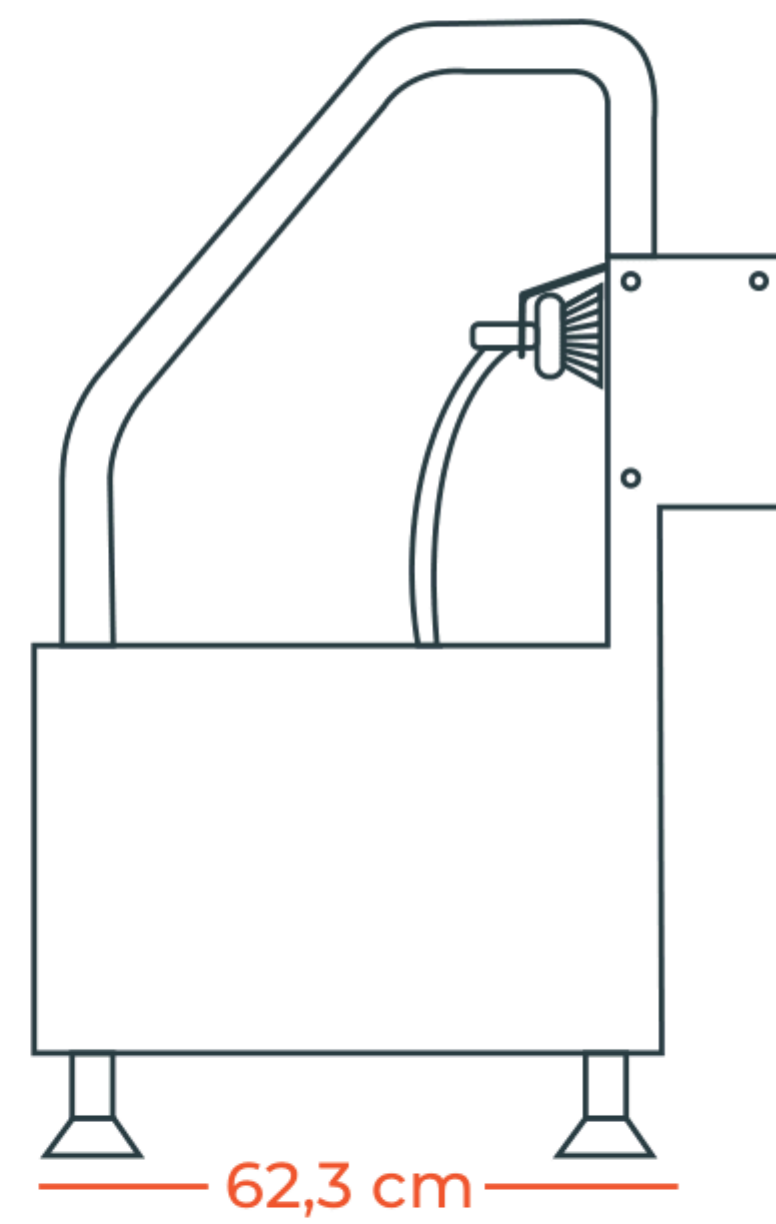

Dos estación: