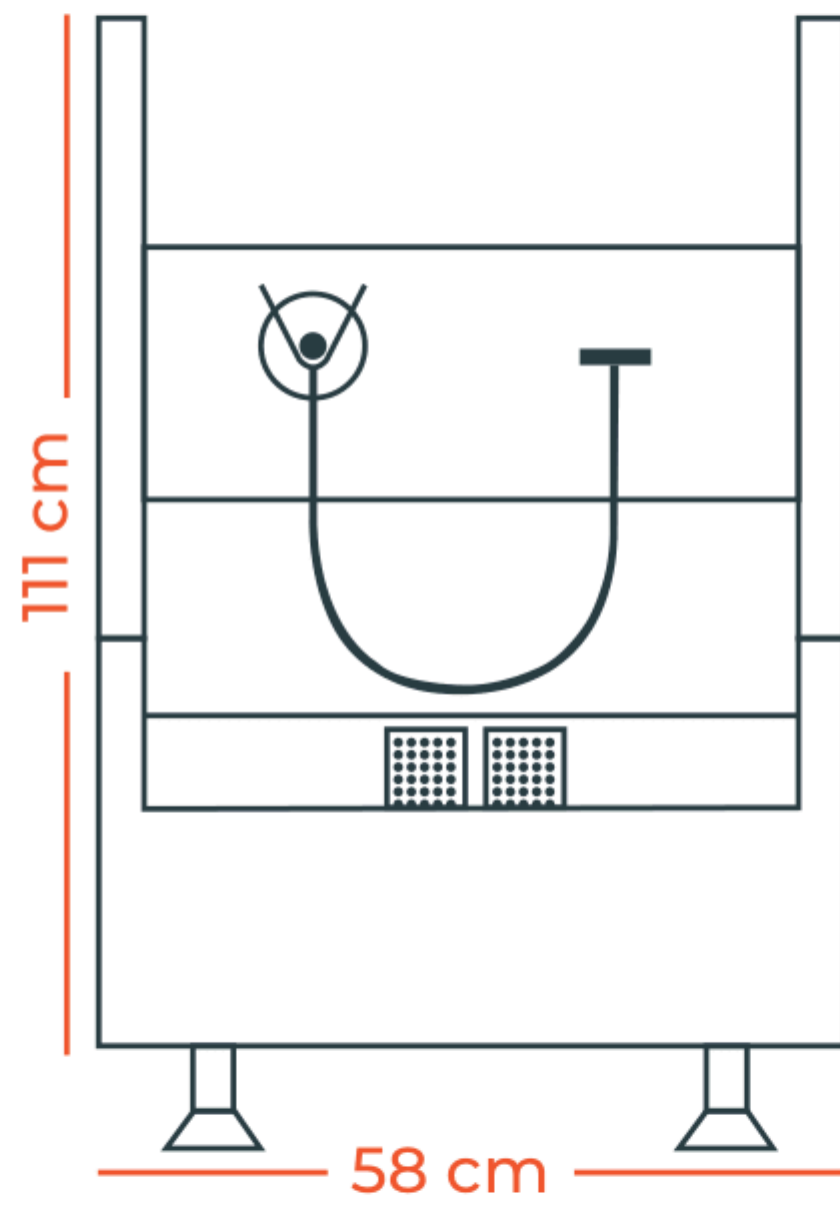

Dimensiones

Una estación: