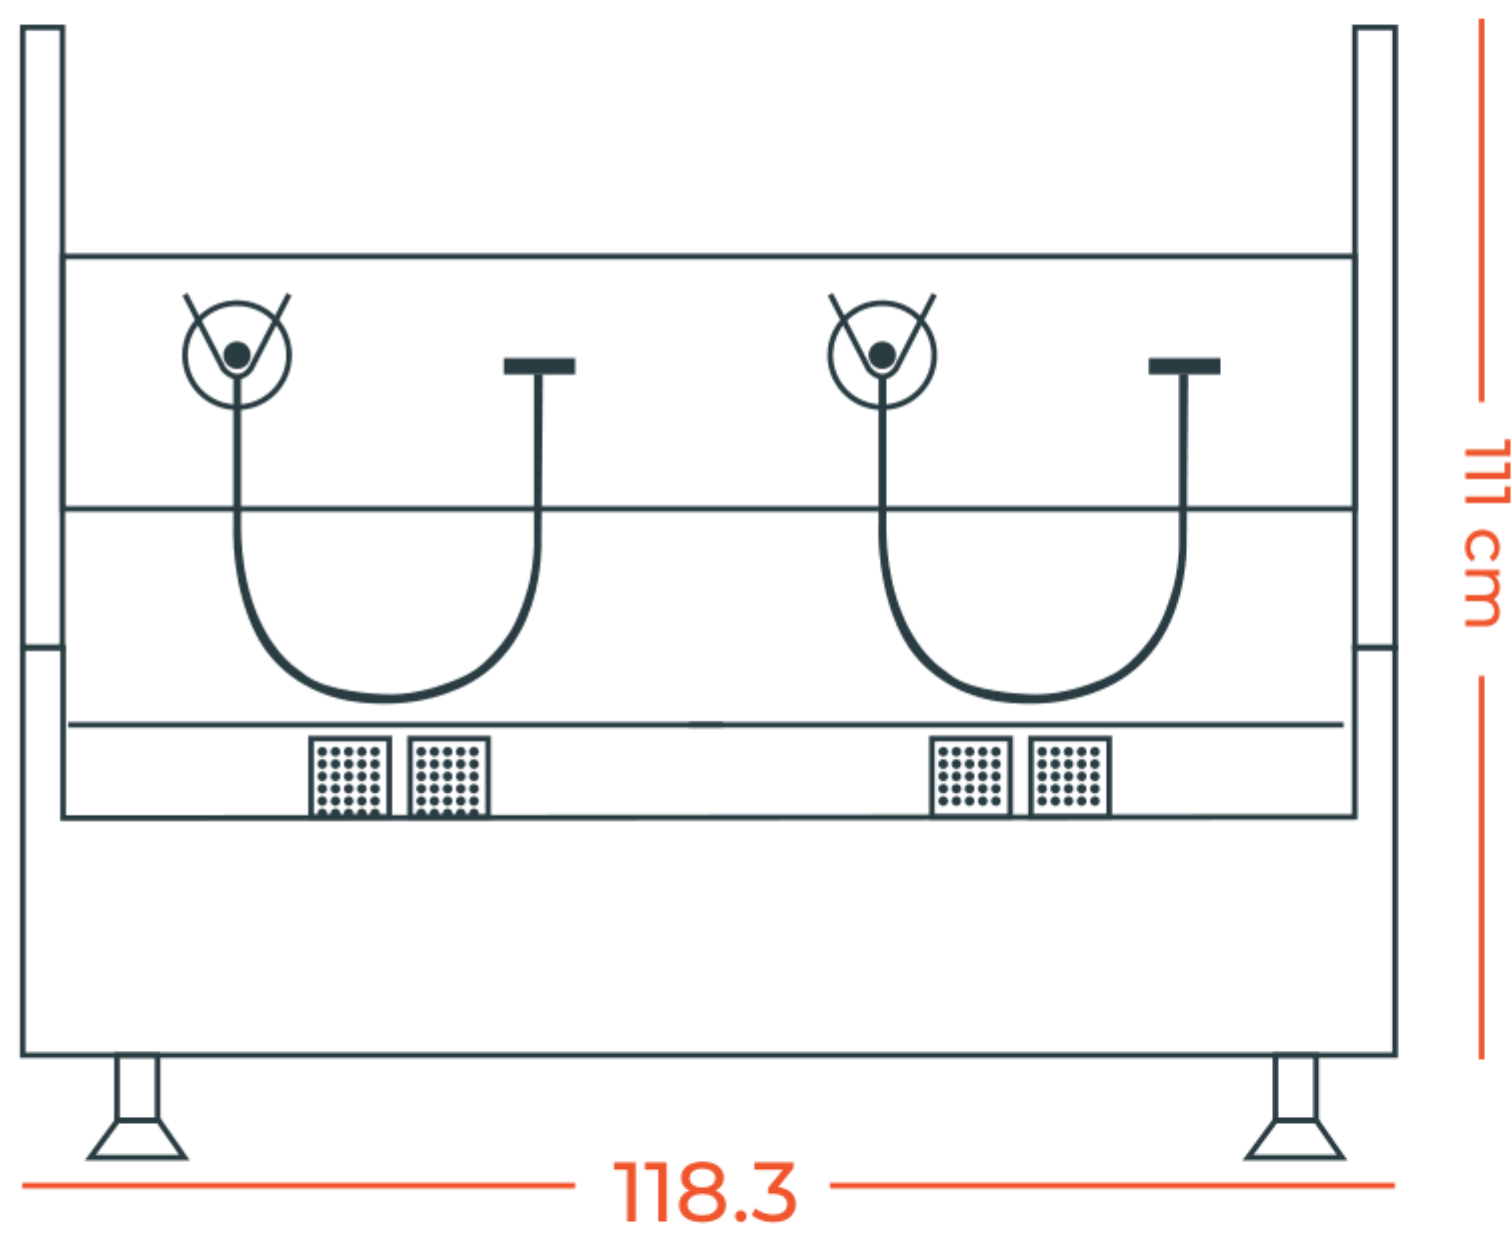

Dimensiones

Una estación:

Dos estación:

Accesorios

Cepillo Superior

Su diseño específico garantiza una instalación rápida y fácil, asegurando la continuidad del proceso de higiene en el lavador de botas. Este accesorio de repuesto es crucial para mantener la eficiencia y la higiene en ambientes industriales rigurosos.