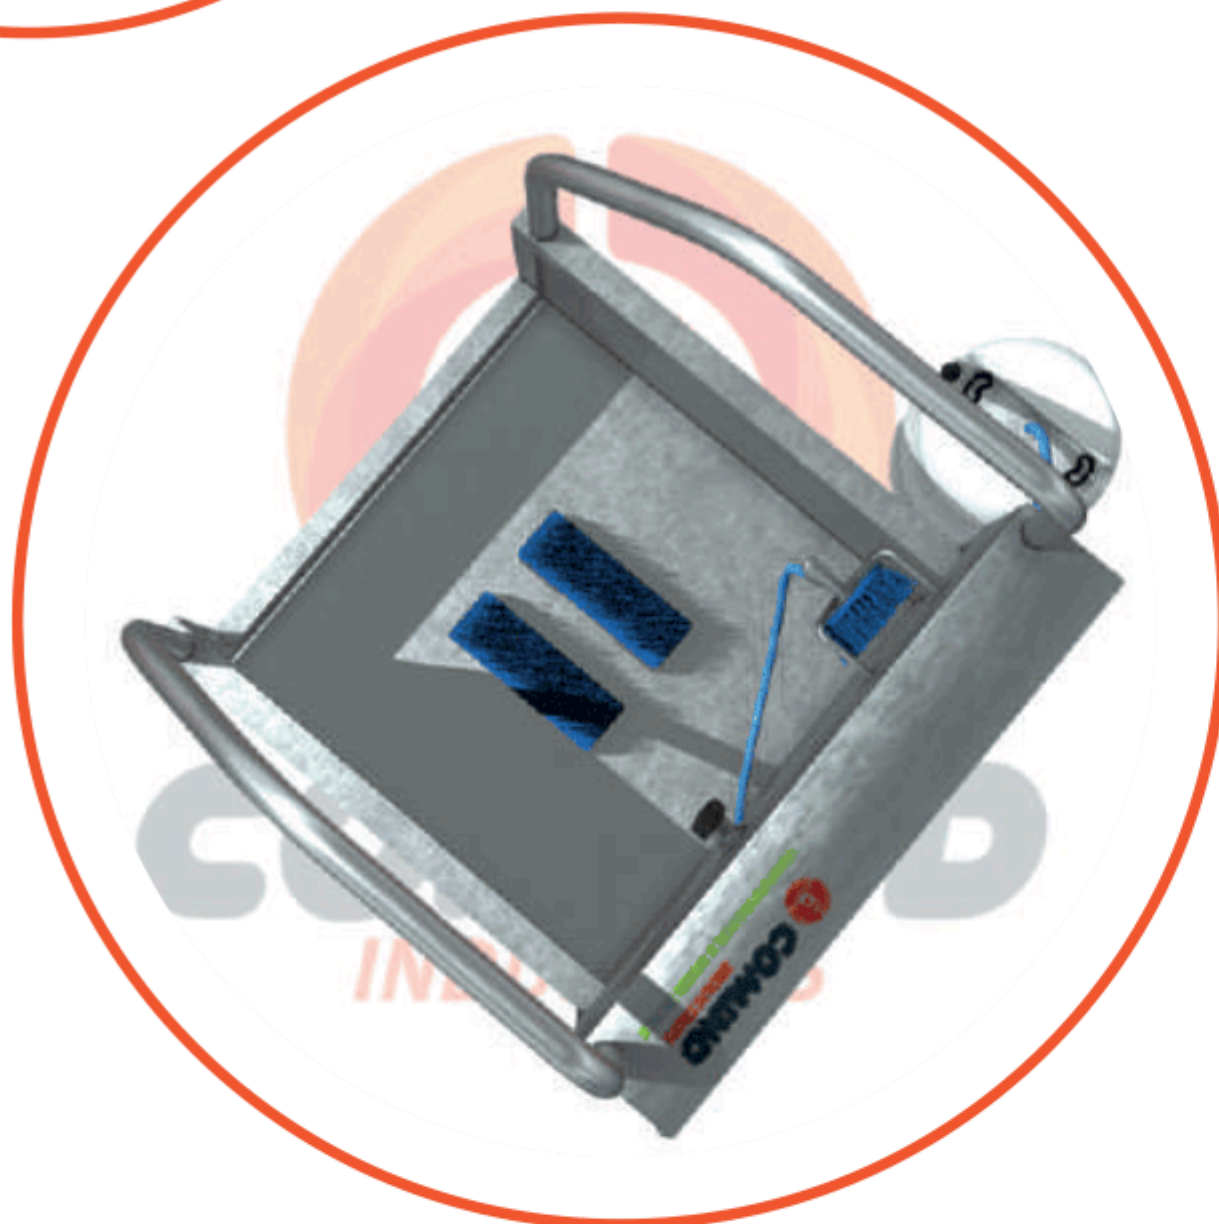

LIMPIADORES DE BOTAS UN PAR Y DOS PARES

Descripción y Características

Estos Limpiadores de botas de accionamiento manual, están diseñada para áreas y plantas de procesamiento.

Poseen un cepillo de base para limpiar las suelas y un cepillo de mano para limpiar los laterales y la parte superior del calzado.

Esta gama compacta de lava botas es una opción ideal para cualquier planta pequeña que desee controlar el lavado de las botas en una zona de procesamiento o preparación.

ESCANÉA
EL QR PARA VER
MODELADO 3D

Beneficios

- La unidad esta fabricada en acero inoxidable de grado 304
- El cepillo manual facilita la limpieza de los lados y la parte superior de las botas.
- El cepillo de base fija permite limpiar las suelas de las botas.

Dimensiones

Una estación:

Dos estación:

Accesorios

Cepillo Superior

Su diseño específico garantiza una instalación rápida y fácil, asegurando la continuidad del proceso de higiene en el lavador de botas. Este accesorio de repuesto es crucial para mantener la eficiencia y la higiene en ambientes industriales rigurosos.