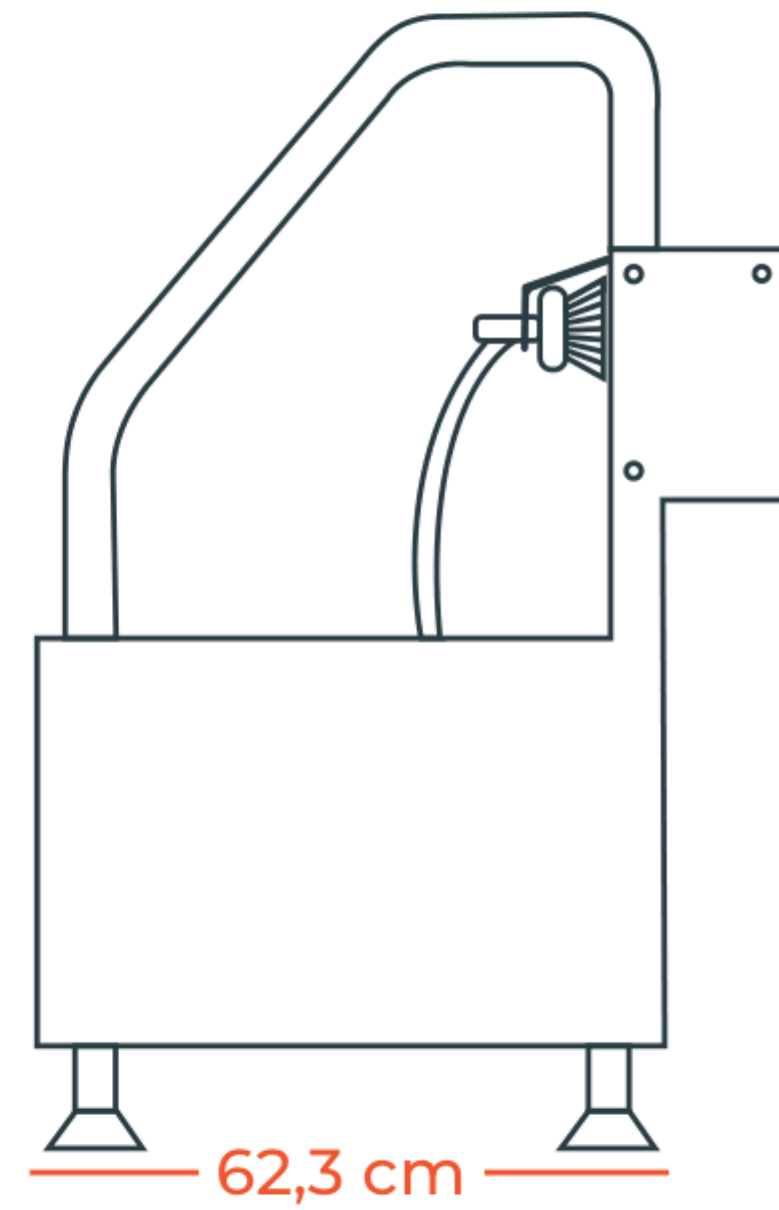

Dimensiones

Una estación: